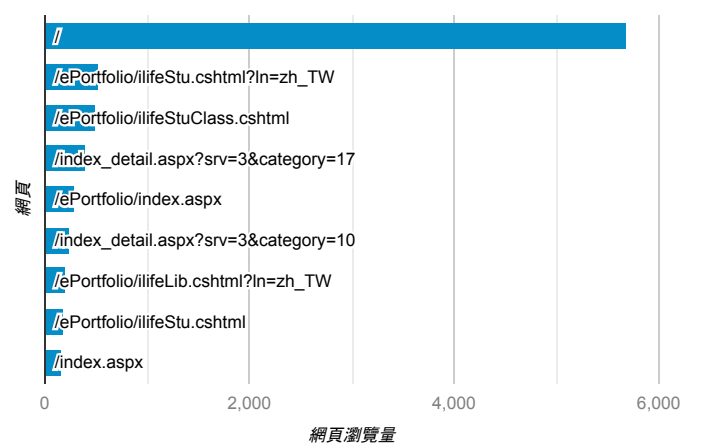

#### 網頁載入平均需時 (秒)

● 平均網頁載入時間 (秒)

#### 網頁載入平均需時 (秒)和瀏覽量 (依 網頁 分組)

網頁	平均網頁載入時間 (秒)	網頁瀏覽量
/index_detail.aspx	17.94	2
/index_detail_share.aspx?id=705B6AC12107C95A	7.76	2
/index_detail.aspx?srv=3&category=35	6.57	28
/index_detail_share.cshtml?id=0857AE920B259F8E	4.20	25
/index_detail.aspx?srv=3&category=17	3.30	396
/index_detail.aspx?srv=3&category=14&pg=8	3.16	20
/index_detail.aspx?srv=3&category=8&pg=2	3.14	15
/index_detail.aspx?srv=3&category=10&pg=5	2.93	126
/index_detail.aspx?srv=3	2.86	175
/index_detail_share.aspx?id=0E22AAE62D99151C	2.66	7

#### 瀏覽量 (依網頁分組)