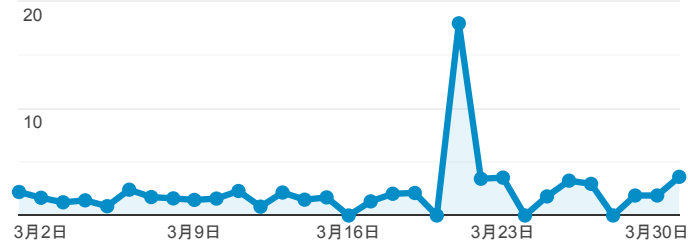

報表03_內容

2020年3月1日 - 2020年3月31日

所有使用者
100.00% 個工作階段

網頁載入平均需時 (秒)

● 平均網頁載入時間 (秒)

網頁載入平均需時 (秒)和瀏覽量 (依 網頁 分組)

網頁	平均網頁載入時間 (秒)	網頁瀏覽量
/index_detail.aspx	17.94	2
/index_detail_share.aspx?id=705B6AC12107C95A	7.76	2
/index_detail.aspx?srv=3&category=35	6.57	28
/index_detail_share.cshtml?id=0857AE920B259F8E	4.20	25
/index_detail.aspx?srv=3&category=17	3.30	396
/index_detail.aspx?srv=3&category=14&pg=8	3.16	20
/index_detail.aspx?srv=3&category=8&pg=2	3.14	15
/index_detail.aspx?srv=3&category=10&pg=5	2.93	126
/index_detail.aspx?srv=3	2.86	175
/index_detail_share.aspx?id=0E22AAE62D99151C	2.66	7